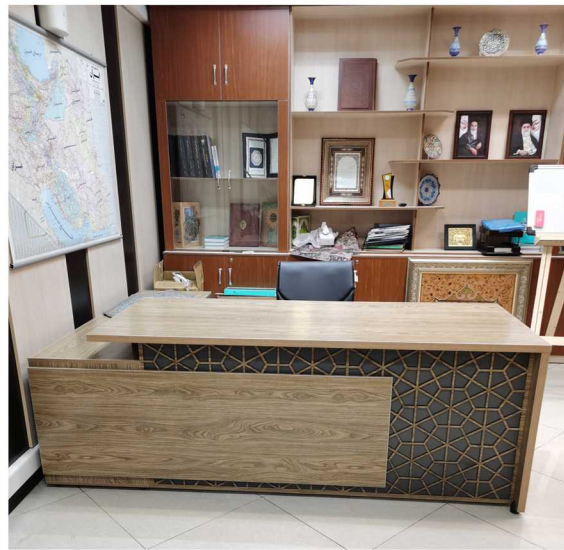

میز مدیریت

2024  
۱۴۰۲

MO 101

L:220 cm W:160 cm H:80 cm

armano.ir

MO 101

L:220 cm W:160 cm H:80 cm

armano.ir

MO 103

L: 240 cm W: 80 cm H: 80 cm

armano.ir

MO 104

L:220 cm W:90 cm H:80 cm

armano.ir

MO 105

L:220 cm W:170 cm H:80 cm