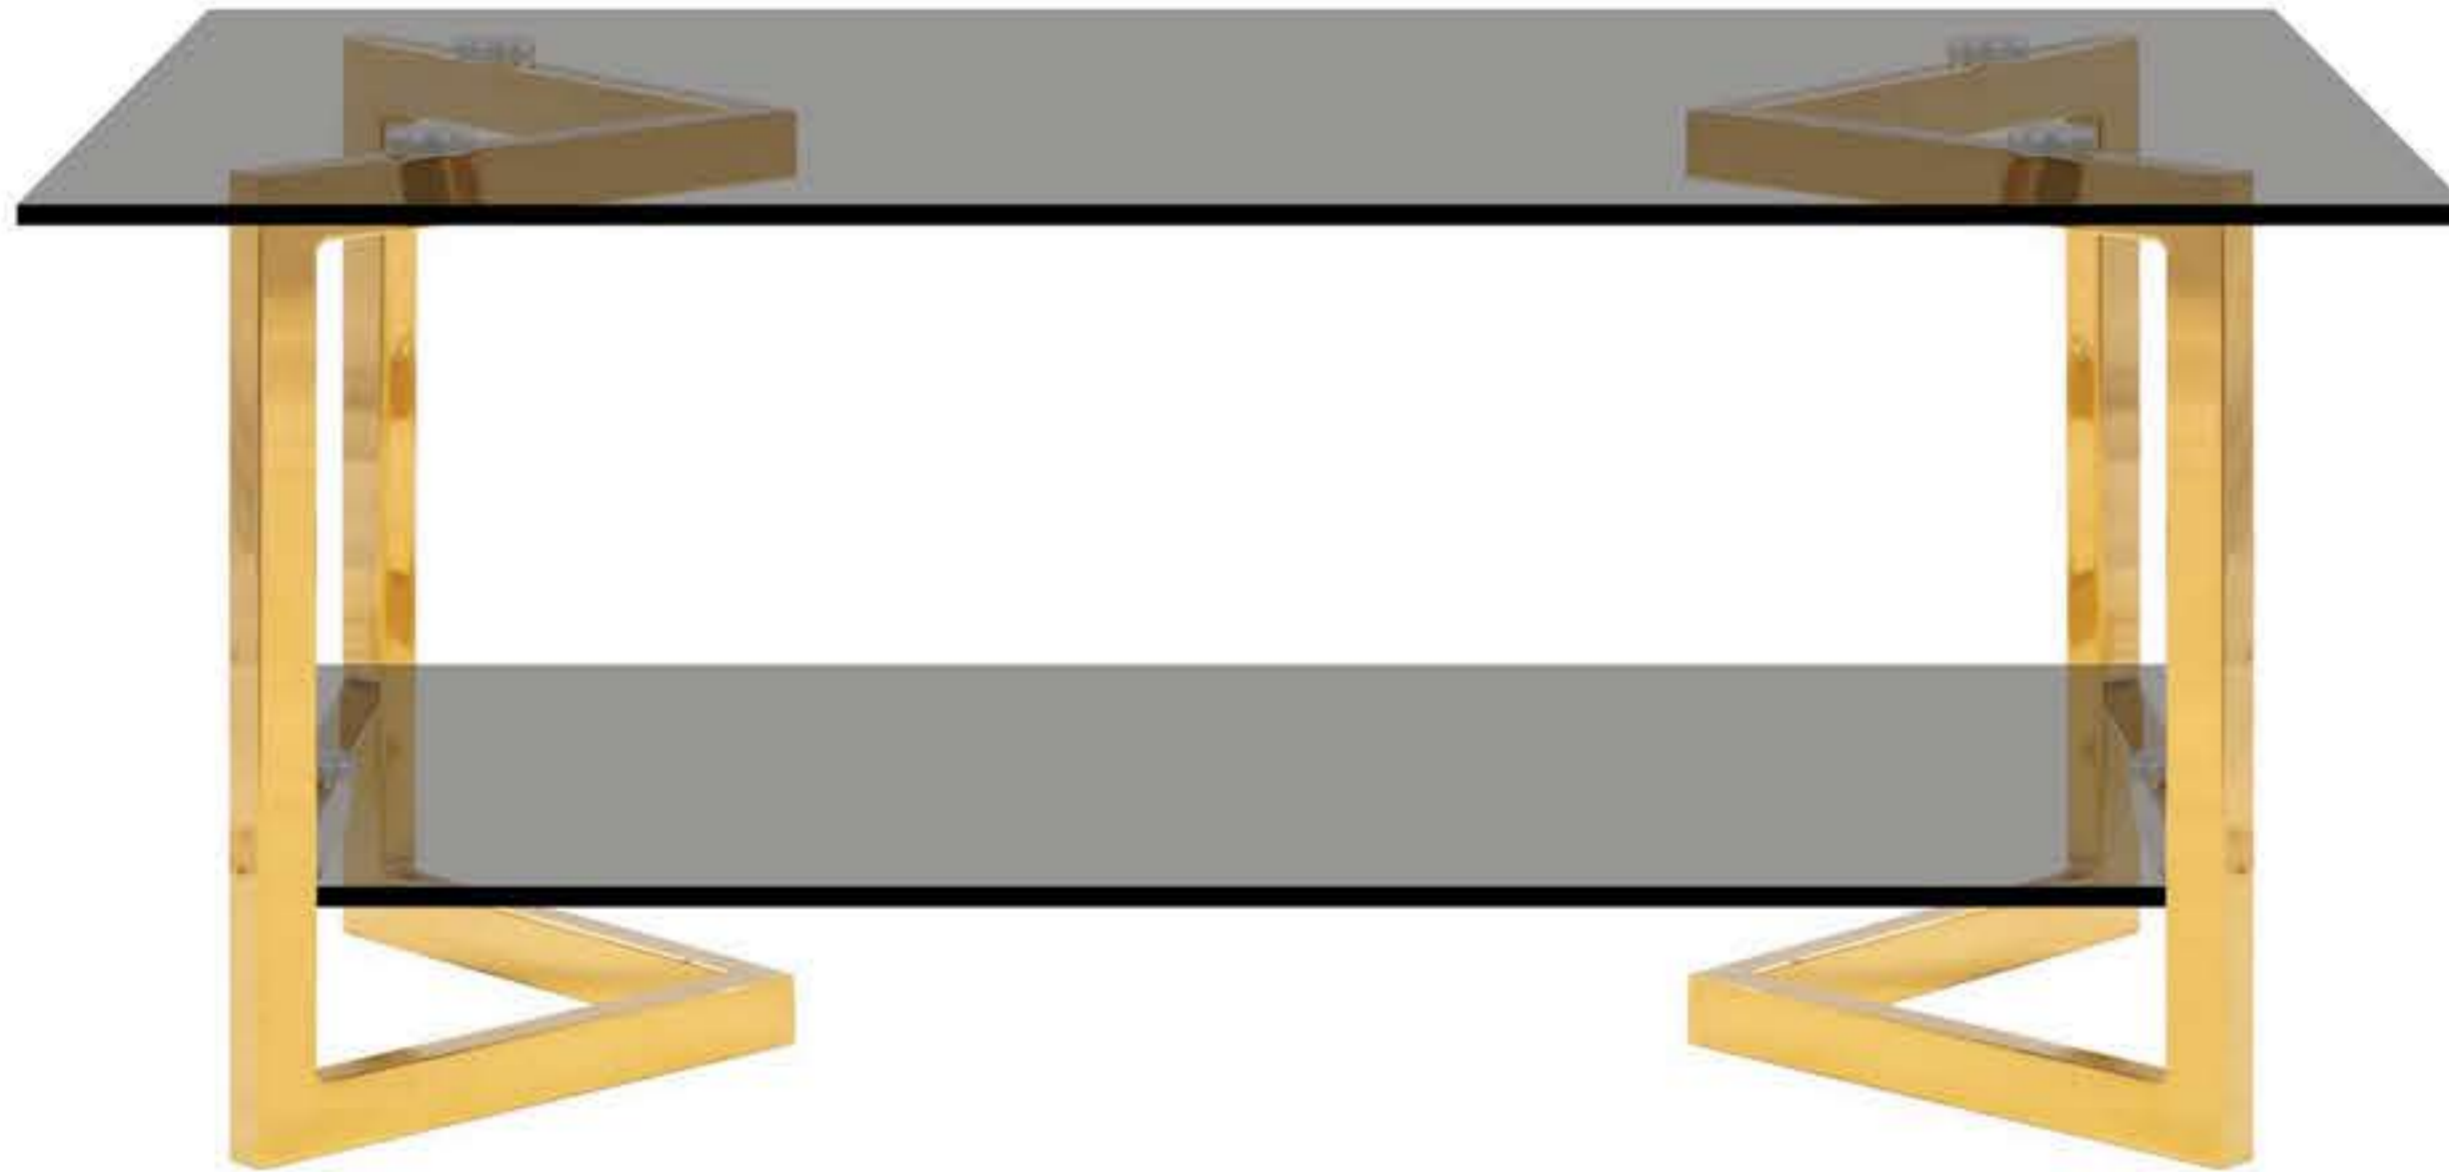

T.S 430

T.S 330

T.S 430	
100 cm	طول
50 cm	عرض
42 cm	ارتفاع
24.5 ± 0.5 kg	وزن

T.S 330	
50 cm	طول
50 cm	عرض
42 cm	ارتفاع
15 ± 0.5 kg	وزن