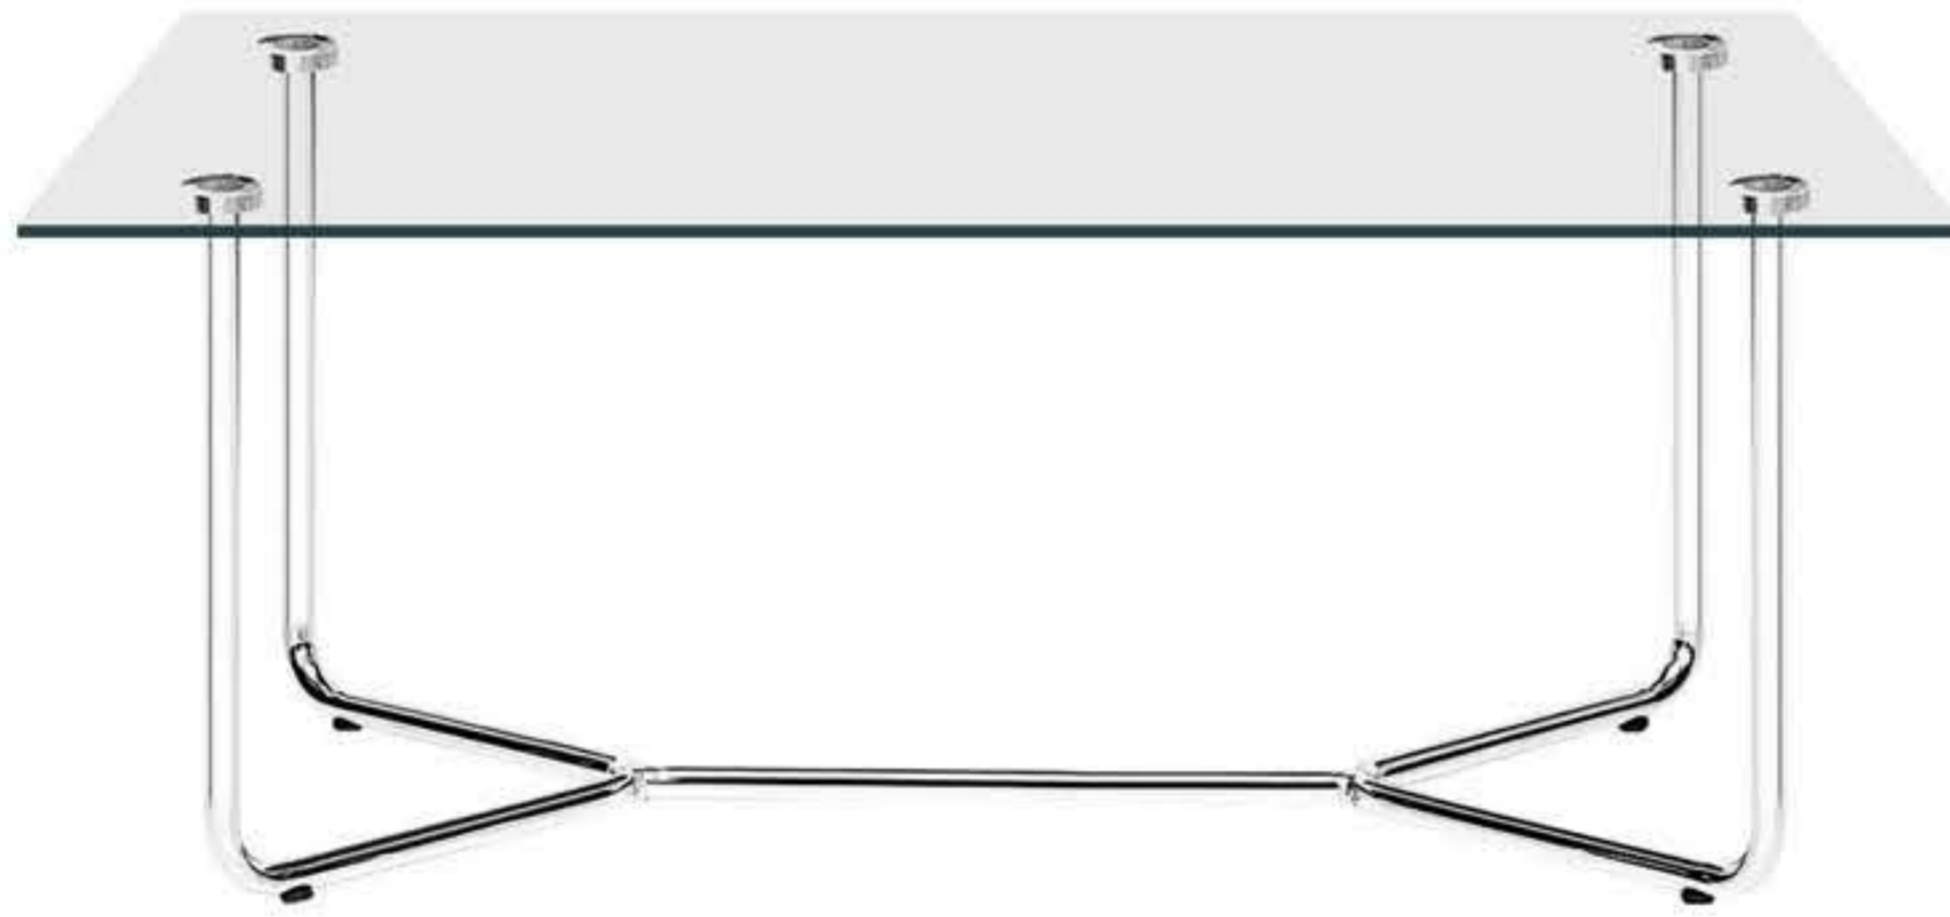

T.S 840

T.S 880

T.S 780

T.S 840

100 cm	طول
60 cm	عرض
45 cm	ارتفاع
15 ±1kg	وزن

T.S 880

100 cm	طول
50 cm	عرض
45 cm	ارتفاع
15.6 ±1kg	وزن

T.S 780

50 cm	طول
50 cm	عرض
45 cm	ارتفاع
9 ±0.5 kg	وزن