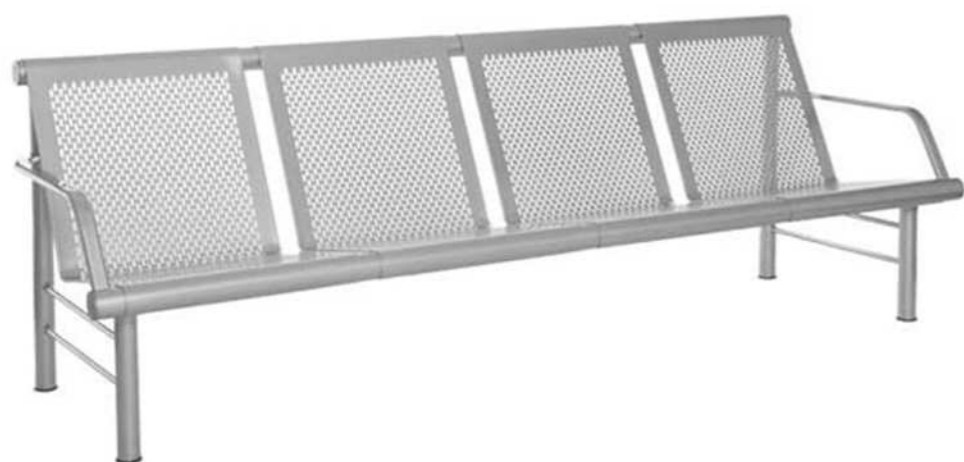

### صندلی های انتظار

مدل صندلی: W901-3

مدل صندلی	طول	عرض	عمق	وزن	پهنای نشیمن	پهنای پشتی	طول پشتی
W901-3	۷۰	۱۷۸	۴۸	۴۰۰۰	۵۳	۵۳	۵۵

راد سیستم  
RAD SYSTEM

شرکت مبلمان اداری راد سیستم  
Rad System Office Furniture Company