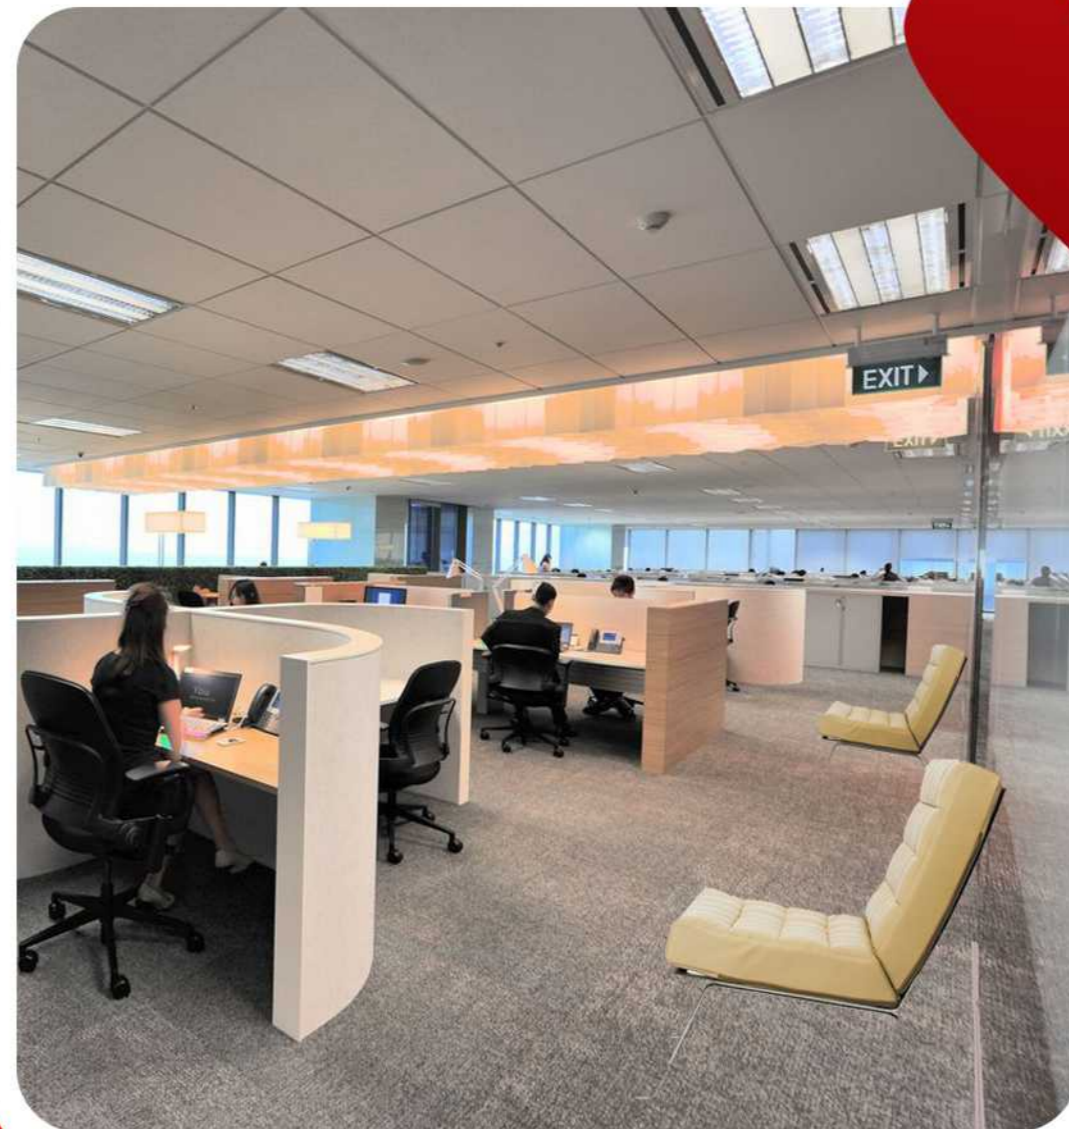

مبلمان انتظار

مدل صندلی: W211-1.5

مدل صندلی   طول   عرض   عمق   وزن   پهناي نشيمن   پهناي پشتي   طول پشتي

W211-1.5   ۷۷   ۷۳   ۵۶   ۲۰-۴۰۰   ۱۰۴   ۱۴۴   ۴۳/۵

راد سیستم  
RAD SYSTEM

شرکت مبلمان اداری راد سیستم  
Rad System Office Furniture Company