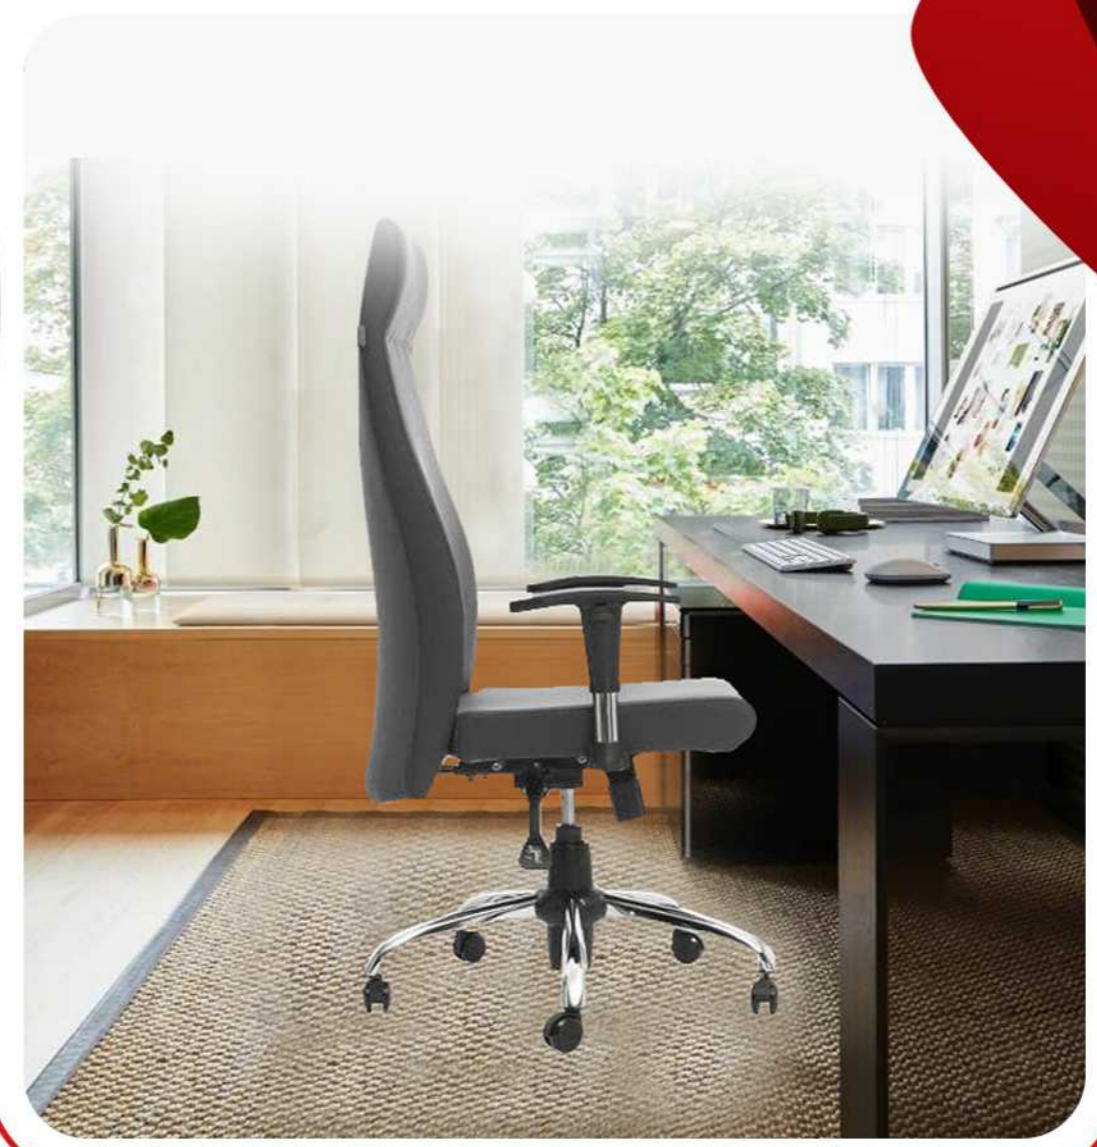

مدل صندلی	طول	عرض	عمق	وزن	پهنای نشیمن	پهنای پشتی	طول پشتی
M460R	۶۴	۶۴	۴۸	۲۲۱۰۰	۴۸/۵	۵۱	۷۷

M460R	۶۴	۶۴	۴۸	۲۲۱۰۰	۴۸/۵	۵۱	۷۷

راد سیستم
RAD SYSTEM

شرکت مبلمان اداری راد سیستم
Rad System Office Furniture Company