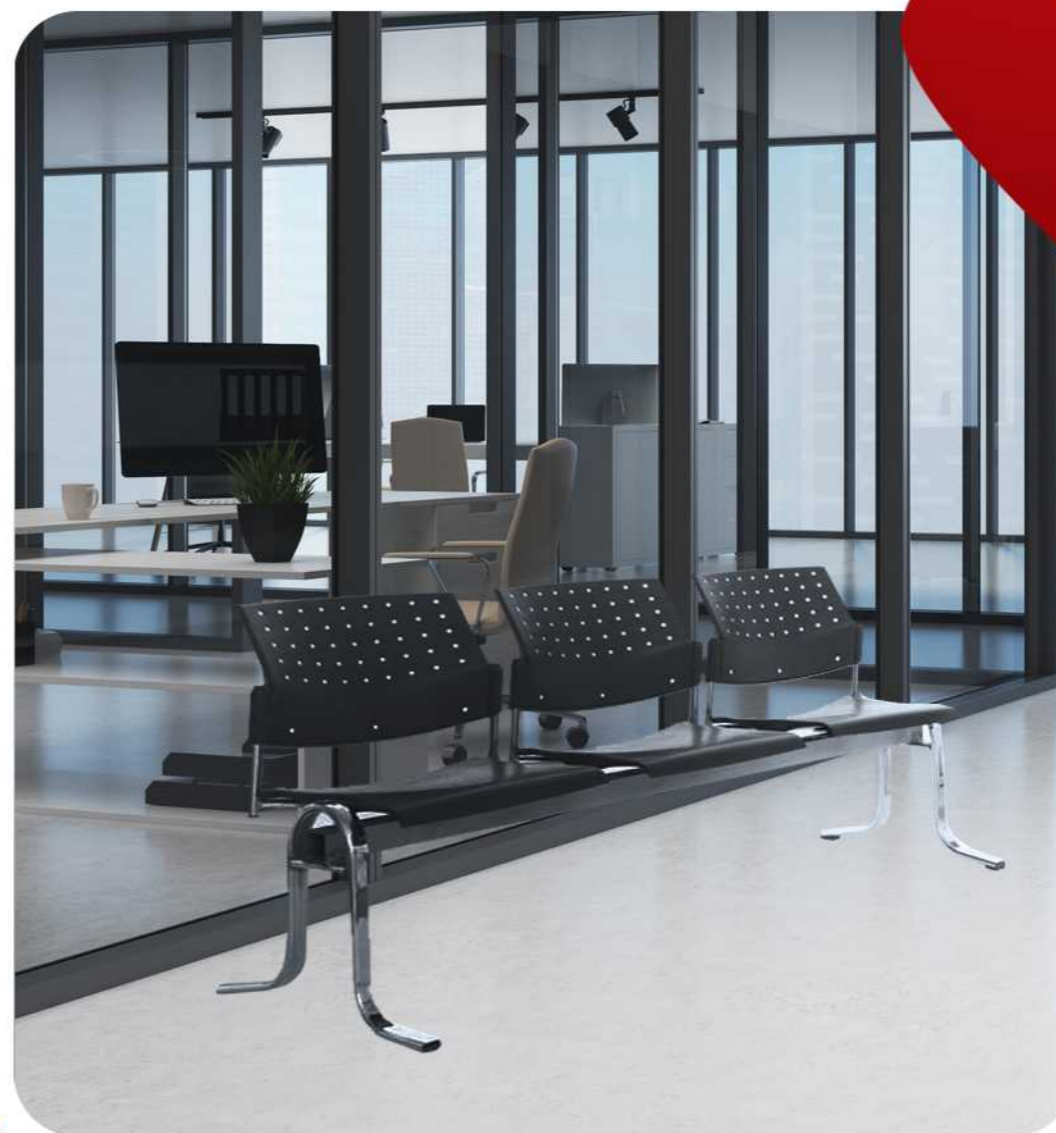

### صندلی های انتظار

مدل صندلی: W901-2

مدل صندلی	طول	عرض	عمق	وزن	پهنای نشیمن	پهنای پشتی	طول پشتی
W901-2	۷۰	۱۲۰/۵	۴۸	۲۹۵۰۰	۵۳	۵۳	۵۵

راد سیستم  
RAD SYSTEM

شرکت مبلمان اداری راد سیستم  
Rad System Office Furniture Company