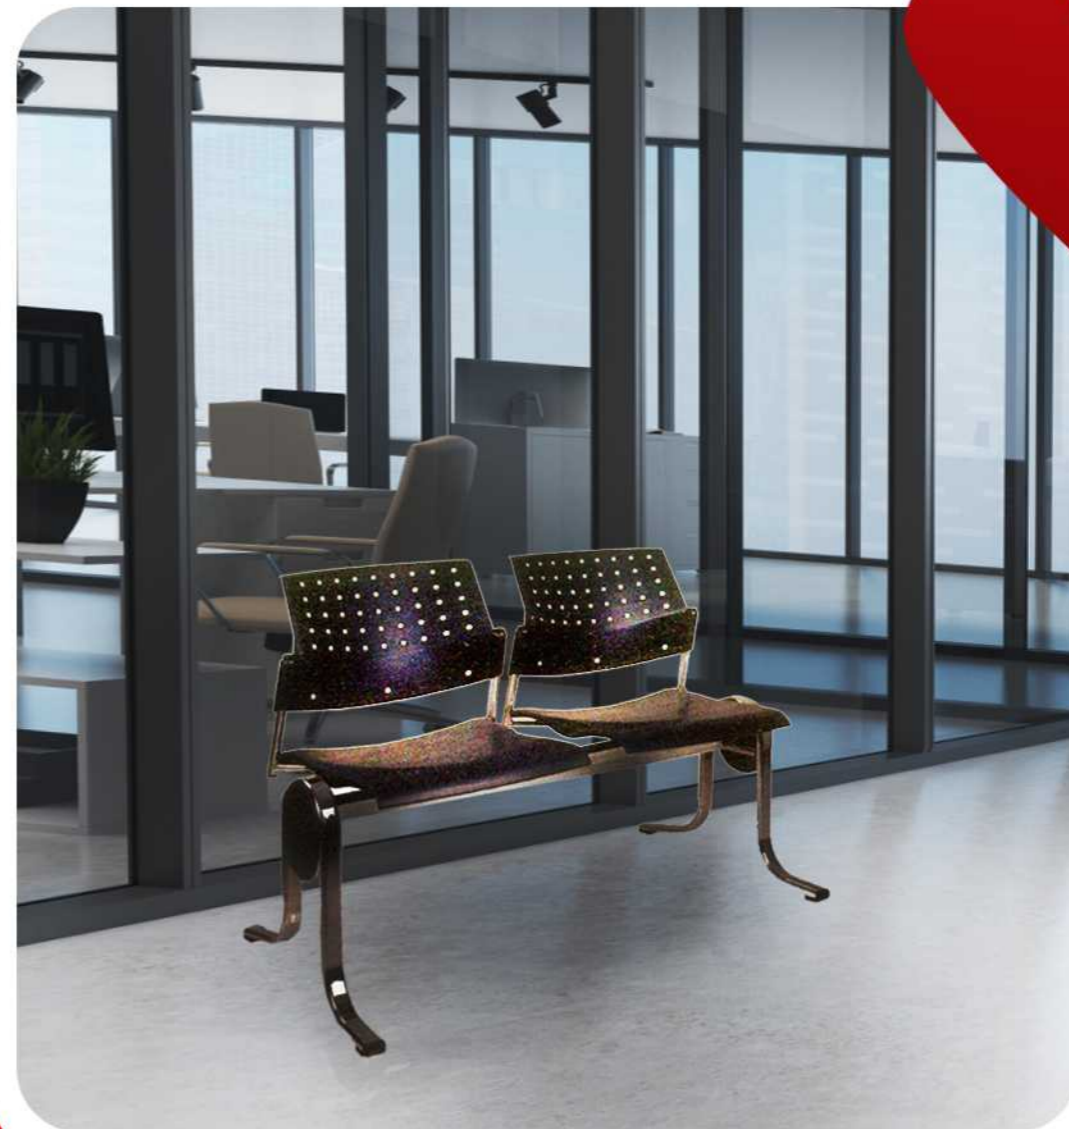

صندلی های انتظار

مدل صندلی: W801-2

مدل صندلی    طول    عرض    عمق    وزن    پهناي نشيمن    پهناي پشتي    طول پشتي

W801-2    ۵۶    ۱۲۰    ۴۳/۵    ۱۹۰۰۰    ۱۲۰    ۱۲۰    ۳۷

راد سیستم  
RAD SYSTEM

شرکت مبلمان اداری راد سیستم  
Rad System Office Furniture Company