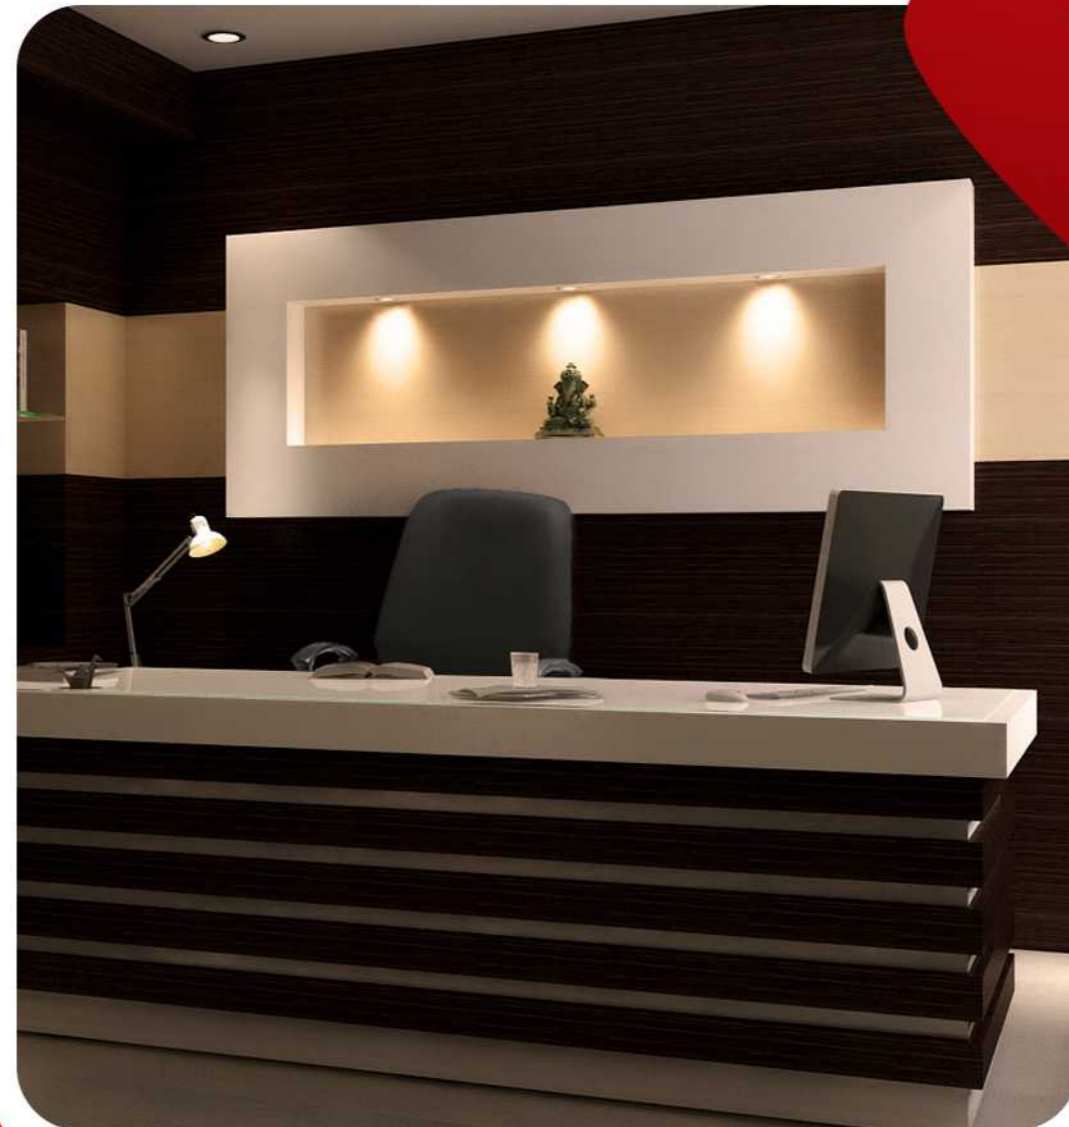

صندلی های کارشناسی

مدل صندلی: E336T

مدل صندلی   طول   عرض   عمق   وزن   پهناي نشيمن   پهناي پشتي   طول پشتي

E336T   ۶۲   ۵۶   ۴۴   ۱۸۸۰۰   ۴۸   ۴۸   ۵۱

راد سیستم  
RAD SYSTEM

شرکت مبلمان اداری راد سیستم  
Rad System Office Furniture Company