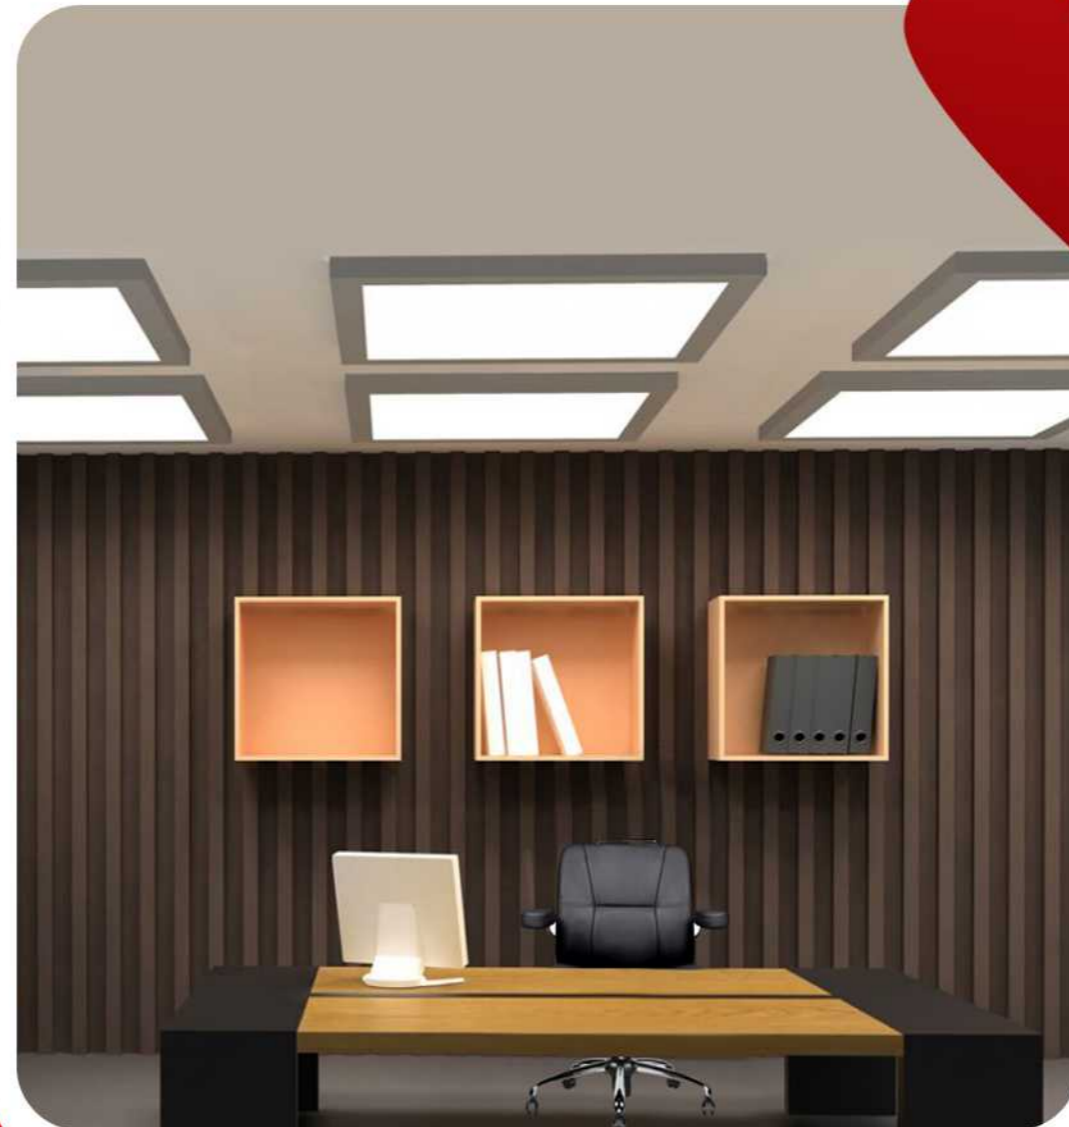

مدل صندلی	طول	عرض	عمق	وزن	پهنای نشیمن	پهنای پشتی	طول پشتی
E436	۷۳	۷۰/۵	۵۱	۲۰-۵۰۰	۵۴	۵۳	۴۹

راد سیستم
RAD SYSTEM
شرکت مبلمان اداری راد سیستم
Rad System Office Furniture Company