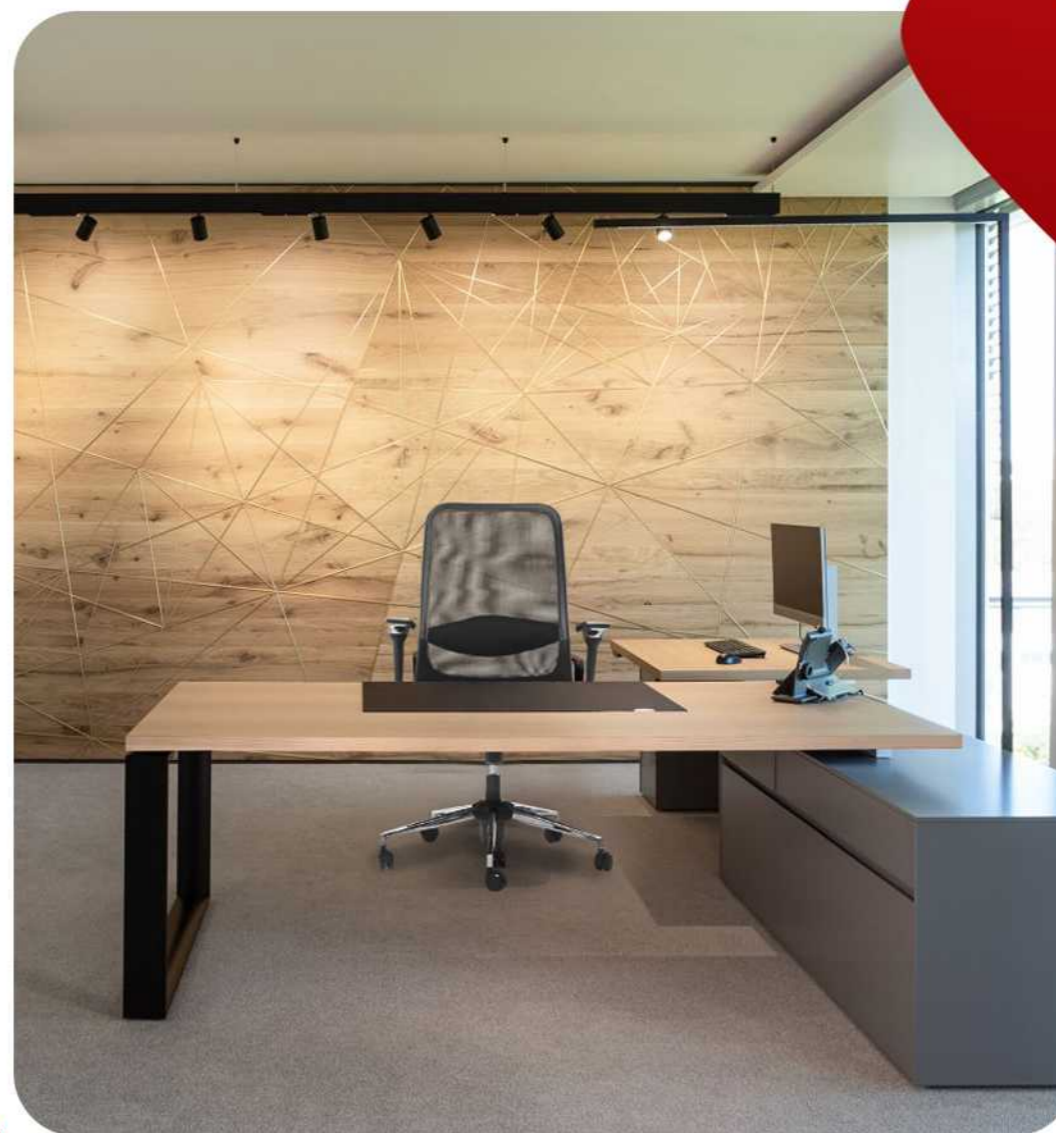

صندلی های کارشناسی

مدل صندلی: E345

مدل صندلی   طول   عرض   عمق   وزن   پهنای نشیمن   پهنای پشتی   طول پشتی

E345   ۵۵   ۶۹   ۴۶   ۱۵۵۰۰   ۵۴   ۴۸   ۵۹

راد سیستم  
RAD SYSTEM

شرکت مبلمان اداری راد سیستم  
Rad System Office Furniture Company