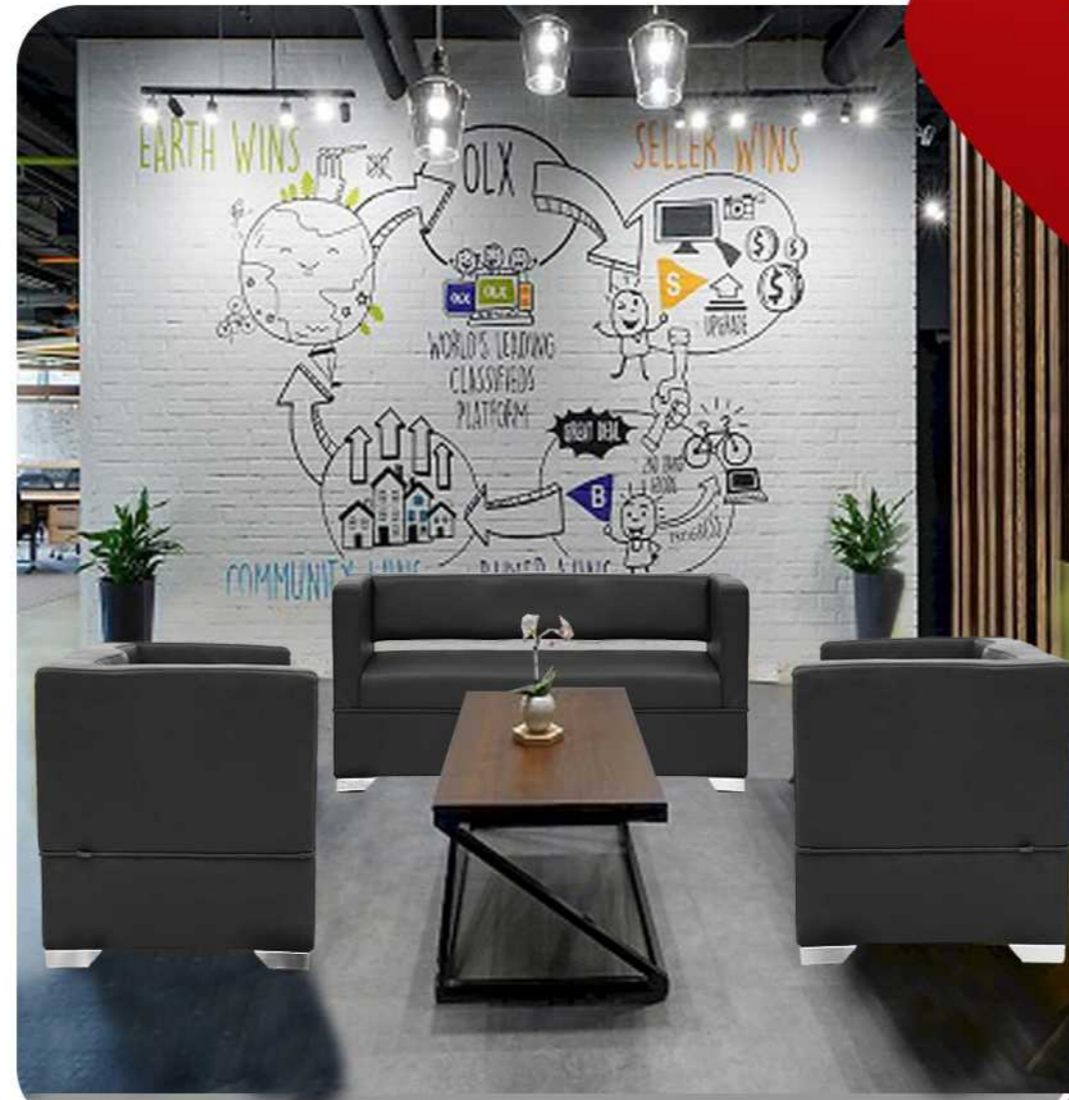

### مبلمان انتظار

مدل صندلی: W205-2

مدل صندلی    طول    عرض    عمق    وزن    پهنای نشیمن    پهنای پشتی    طول پشتی

W205-2    ۶۷    ۱۴۵    ۵۲/۵    ۳۷۳۰۰    ۱۲۶/۵    ۱۴۵    ۱۴۳

راد سیستم  
RAD SYSTEM

شرکت مبلمان اداری راد سیستم  
Rad System Office Furniture Company