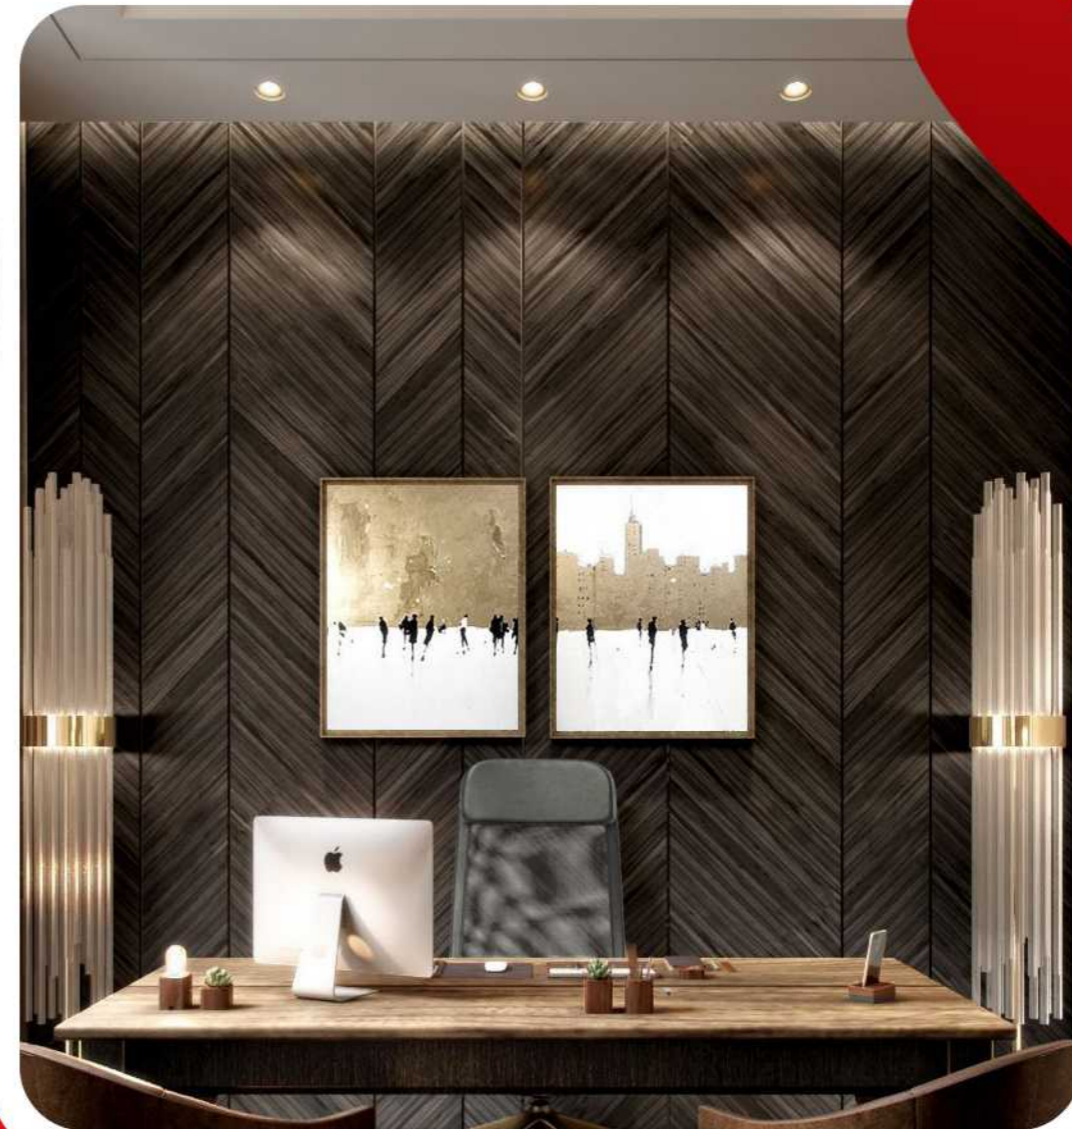

قابلیت تنظیم
کفی و پشتی

صندلی های مدیریتی
مدل صندلی: M345

مدل صندلی   طول   عرض   عمق   وزن   پهنای نشیمن   پهنای پشتی   طول پشتی

M345   ۵۵   ۶۹   ۴۶   ۱۶۹۰۰   ۵۴   ۴۸   ۷۷

راد سیستم
RAD SYSTEM

شرکت مبلمان اداری راد سیستم
Rad System Office Furniture Company