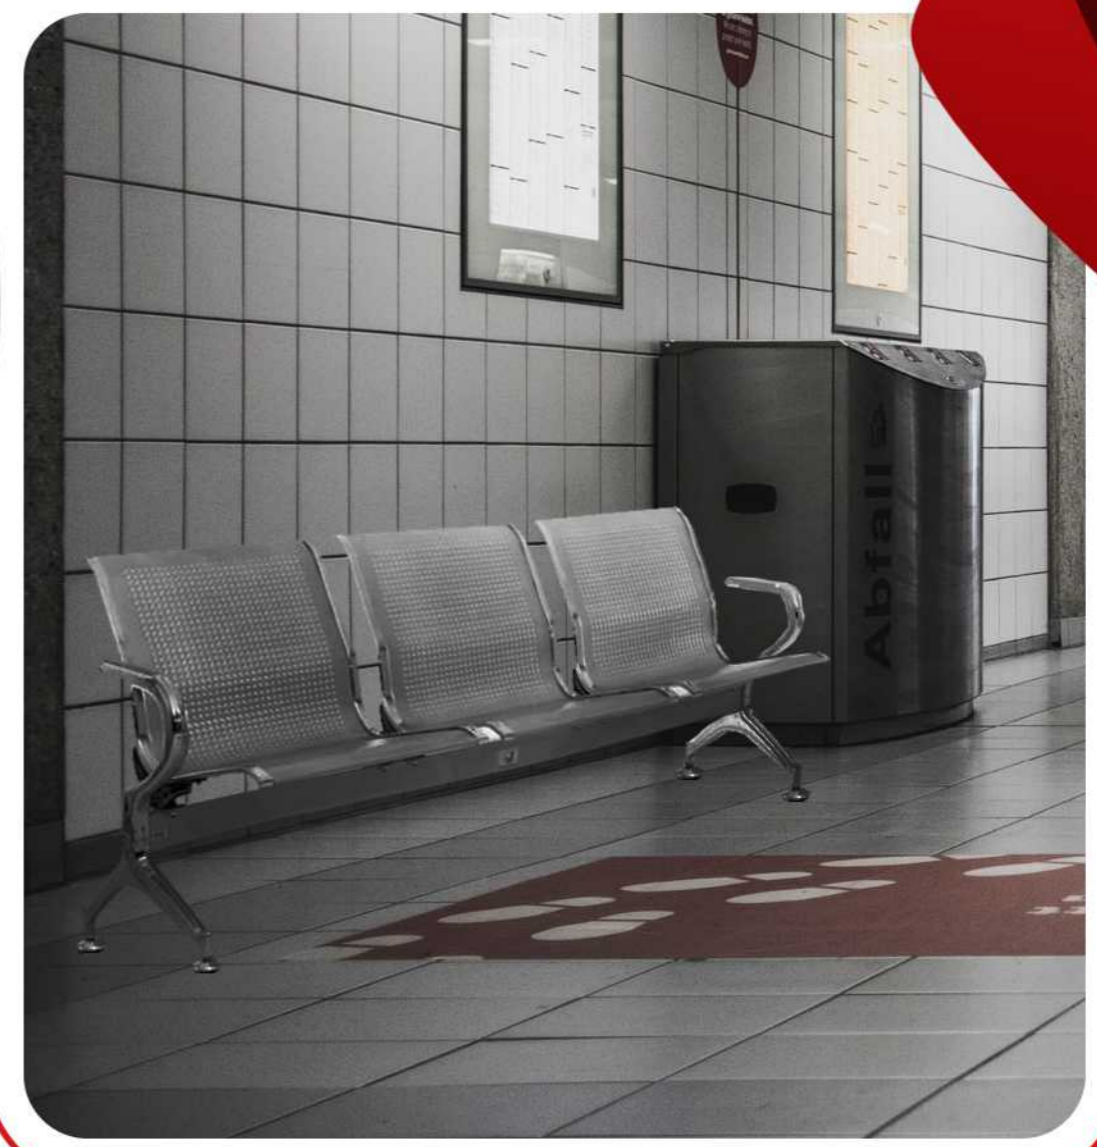

مدل صندلی	طول	عرض	عمق	وزن	پهنای نشیمن	پهنای پشتی	طول پشتی
W906-3	۷۱	۱۷۷	۴۶	۳۹۱۰۰	۵۲/۵	۵۲/۵	۴۱

راد سیستم
RAD SYSTEM
شرکت مبلمان اداری راد سیستم
Rad System Office Furniture Company