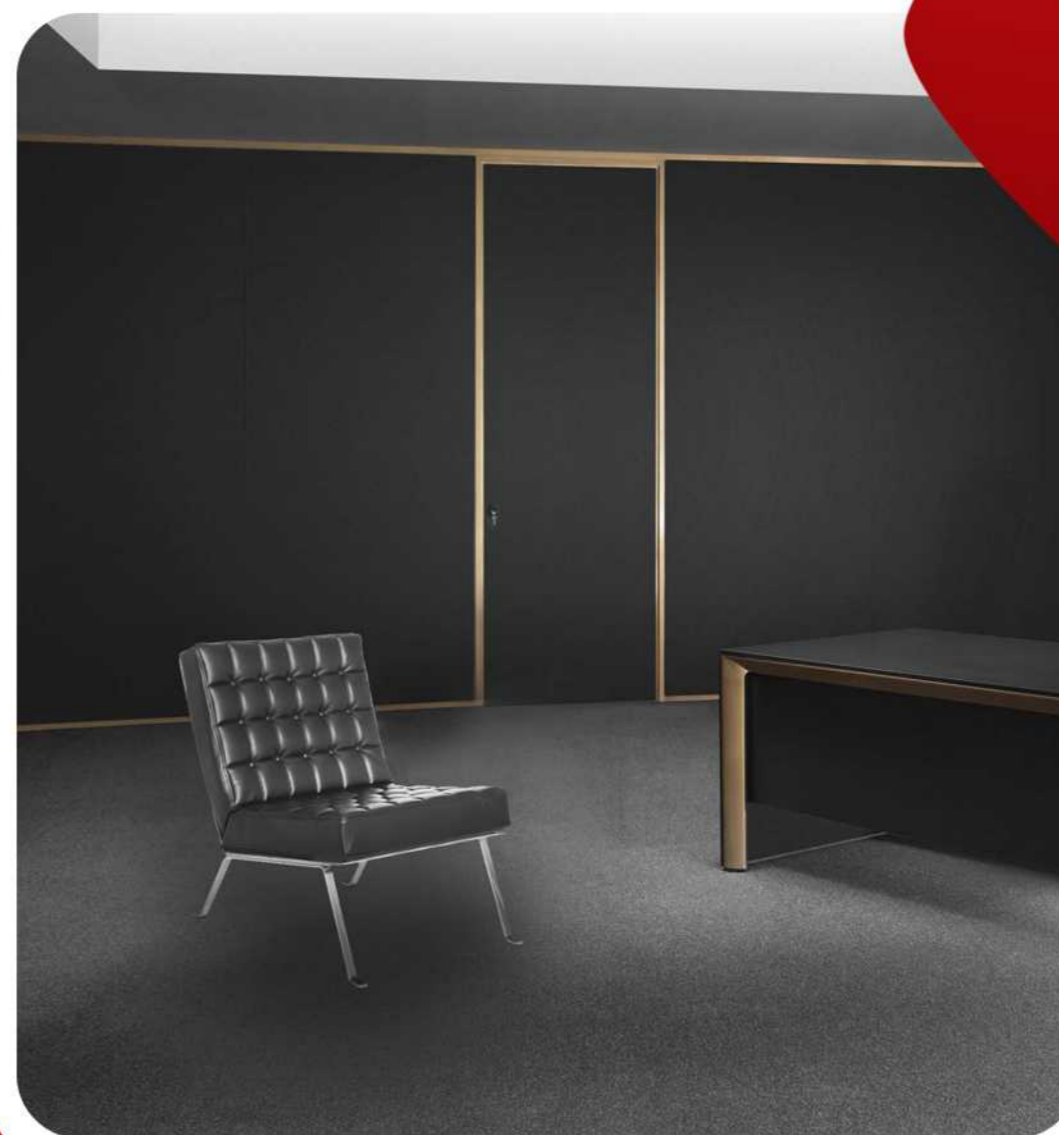

مبلمان انتظار

مدل صندلی: W211-1

مدل صندلی    طول    عرض    عمق    وزن    پهناي نشيمن    پهناي پشتي    طول پشتي

W211-1    ۷۷    ۶۲    ۵۱/۵    ۲۱۰۰۰    ۶۲    ۶۲    ۴۱

راد سیستم  
RAD SYSTEM

شرکت مبلمان اداری راد سیستم  
Rad System Office Furniture Company