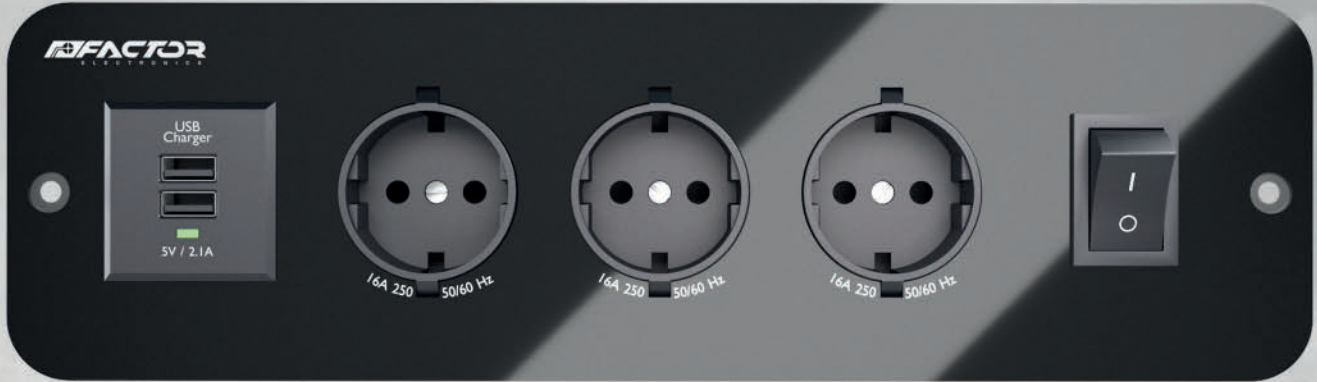

IFACTOR
ELECTRONICS

morph_co

www.morph-co.com

MORPH Design
Smart Manufacturer

Model: **FPO3**

Furniture Power Outlet 3
Feeling Modern Design

مشخصات ظاهری

390 mm	طول
41 mm	عرض
30 mm	ارتفاع
690 gr	وزن

پریز FPO3 یک چندراهی برق با قابلیت شارژ USB می‌باشد، که برای استفاده توکار در مکان‌هایی از قبیل میز تلویزیون، آشپزخانه، سرویس خواب، ادارات و... طراحی و تولید شده است. این چندراهی علاوه بر طراحی زیبا و چشم نواز در ساخت آن از متریال‌های جذابی از قبیل شیشه، فلز و فوم استفاده شده است. FPO3 دارای ۳ پورت برق ۲۲۰ با جریان ۱۶ آمپر به همراه کلید روشن خاموش کردن دستگاه و ۲ پورت شارژ USB با جریان ۲.۱ آمپر برای هر درگاه USB به صورت مجزا می‌باشد که قابل استفاده برای انواع موبایل، تبلت و... است. همچنین استفاده از منابع تغذیه قدرتمند و اختصاصی برای هر پورت شارژ به صورت مجزا، موجب عدم افت سرعت یا توان شارژ در زمان استفاده همزمان از هر دو پورت می‌گردد.