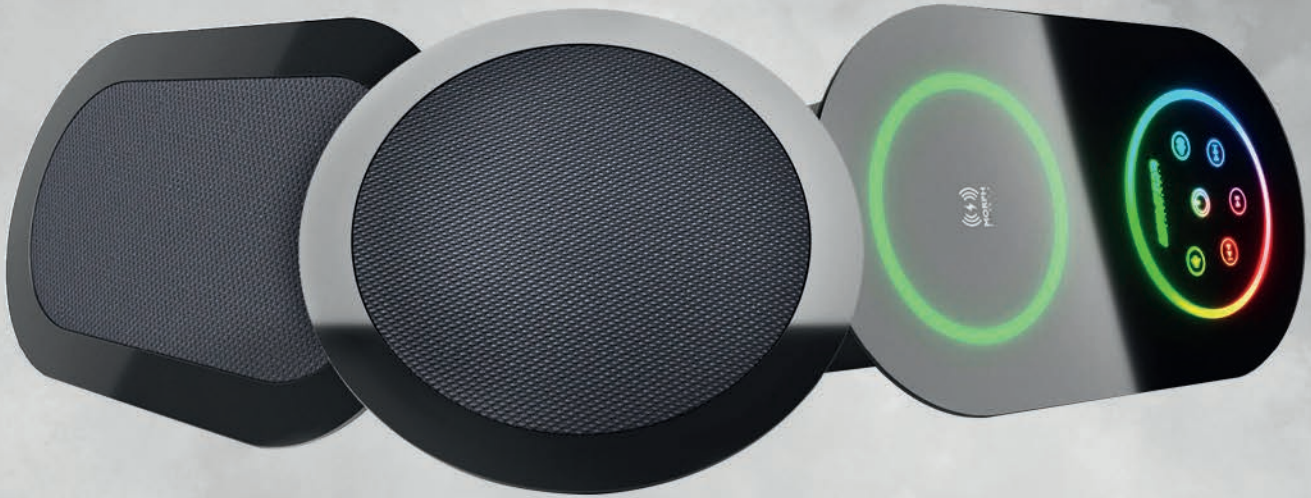

MORPH Design

Smart Manufacturer

Future is in Our Hands

Think Of a Tiny Change

Model: **SSE2**

Factor Sound System
Equip your furniture with a sound system

مشخصات ظاهری

ووfer	میدرنج	کنترلر	
	255 mm	255 mm	طول
	135 mm	135 mm	عرض
80 mm	150 mm	52 mm	ارتفاع
770 gr	940 gr	950 gr	وزن
203 mm			قطر

سیستم‌های صوتی توکار مورف تجربه جدیدی برای ترکیب موسیقی و دکوراسیون شماست، این سیستم‌ها قابل نصب در انواع مبلمان، سرویس خواب، آشپزخانه و... می‌باشند.

بدنه‌ی این محصول ترکیبی از فلز، شیشه، چوب، پارچه و... است که در کنار کاربرد جذاب و کیفیت صدای لذت بخش، هماهنگی منحصر بفردی را با انواع دکوراسیون‌های مدرن داراست.

این محصول شامل ۳ بخش می‌باشد: بخش کنترلر اصلی که وظیفه اتصال بلوتوث و کنترل موزیک به وسیله دکمه‌های تمام لمسی و امکان شارژ وایرلس انواع گوشی و تبلت و... را فراهم می‌آورد. بخش ساب ووفر و بخش میدرنج که برای ارائه حداکثر کیفیت صدا طراحی و تولید شده است.

به علت طراحی توکار این محصول، می‌توان آن را به طور دائمی بر روی سطح مورد نظر نصب کرد که این ویژگی منحصر به فرد، از شارژر شما در برابر آسیب‌های فیزیکی، گم شدن و حتی ربنده شدن محافظت می‌کند در نتیجه این طراحی، گزینه مناسب صاحبان مشاغل خواهد بود و به راحتی در مراکز تفریحی و عمومی قابل نصب و استفاده می‌باشد. طراحی مدرن این محصول در کنار زیبایی، راحتی را برای کاربر به ارمغان می‌آورد.