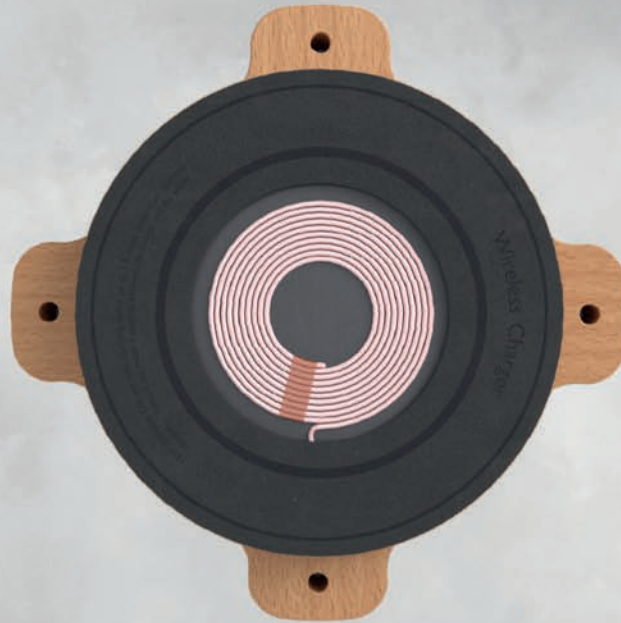

MORPH Design
Smart Manufacturer

Model: **UWCI**

Underdesk Wireless Charger I
Use Your Hidden Power